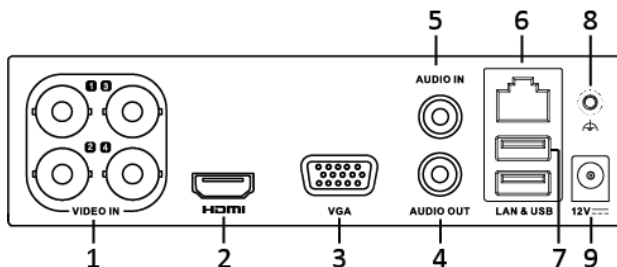

Паспорт изделия

DS-H208Q

8-канальный гибридный HD-TVI регистратор для аналоговых, HD-TVI, AHD и CVI камер + 2 IP-канала (до 12 с замещением аналоговых в Enhanced IP mode fw 3.5.37)

DS-H208Q

Ключевые особенности:

- 8 каналов
- Запись с разрешением до 6 Мп
- Вывод видео с разрешением до 1080p
- 1 SATA HDD до 6 ТБ
- 1/1 аудиовход/ выход
- Сетевой интерфейс 1 RJ-45 10M/100M Ethernet

Интерфейсы задней панели

Цифра	Наименование	Цифра	Наименование
1	Видеовход	6	LAN
2	HDMI	7	USB
3	VGA	8	Заземление
4	Аудиовыход	9	Источник питания
5	Аудиовход		

*Изображения и спецификации могут быть изменены без дополнительного уведомления.

*За подробной информацией обращайтесь к вашему персональному менеджеру

Спецификации

DS-H208Q	
Видео/аудиовход	
Формат видеосжатия	H.265 Pro/H.265+/ H.265/H.264+ / H.264
Аналоговые, HD-TVI и AHD камеры	8 каналов BNC (1.0 Vp-p, 75 Ω)
IP камеры	По умолчанию 2 канал (до 12 с замещением аналоговых в Enhanced IP mode fw 3.5.37)
Стандарт аудиосжатия	G.711u
Аудиовход	1 канал RCA (2.0 Vp-p, 1 кΩ) (может использоваться для двустороннего аудио)
Видео/аудиовыход	
Видеовыход	1 HDMI, 1 VGA
Разрешение вывода	1920x1080/60Гц, 1280x1024/60Гц, 1280x720/60Гц, 1024x768/60Гц
Аудиовыход	1 канал, RCA (Линейный, 1 КΩ)
Запись	
Количество потоков	2
Основной поток	Аналоговый канал: WD1@25к/с HD-TVI канал: 3Мп@15к/с (первые 2 канала), 1080р@15к/с, 1080р Lite /720р Lite /720р@25к/с AHD/CVI канал: 1080р/720р@15к/с IP-канал: до 6 Мп
Дополнительный поток	WD1/4CIF@12к/с, CIF/QVGA/QCIF@25к/с
Тип потока	Видео, видео и аудио
Битрейт видео	32Кбит/с — 6Мбит/с
Битрейт аудио	64кбит/с
Синхронное воспроизведение	8 каналов
Сеть	
Удаленные соединения	128
Протоколы	TCP/IP, PPPoE, DHCP, EZVIZ Cloud P2P, DNS, DDNS, NTP, SADP, SMTP, NFS, iSCSI, UPnP™, HTTPS, ONVIF
Жесткий диск	
SATA	1
Объем	До 6ТБ (см. список совместимых моделей)
Интерфейсы	
Сетевой интерфейс	RJ-45 10M / 100M Ethernet
USB-интерфейс	2 USB 2.0
Общие	
Питание	DC12В
Потребляемая мощность	До 12Вт (без HDD)