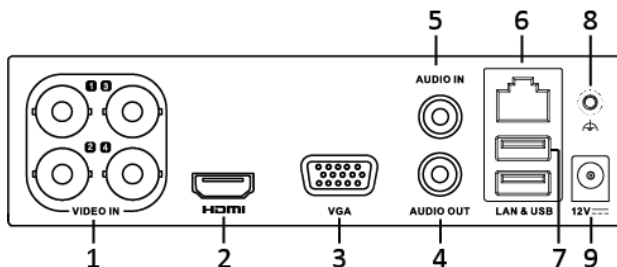

- 4 канала
- Запись с разрешением до 6 Мп
- Вывод видео с разрешением до 1080p
- 1 SATA HDD до 6 ТБ
- 1/1 аудиовход/ выход
- Сетевой интерфейс 1 RJ-45 10M/ 100M Ethernet

Интерфейсы задней панели

Цифра	Наименование	Цифра	Наименование
1	Видеовход	6	LAN
2	HDMI	7	USB
3	VGA	8	Заземление
4	Аудиовыход	9	Источник питания
5	Аудиовход		

*Изображения и спецификации могут быть изменены без дополнительного уведомления.

*За подробной информацией обращайтесь к вашему персональному менеджеру

Спецификации

DS-H2040	
Видео/аудиовход	
Формат видеосжатия	H.265 Pro/H.265+/ H.265/H.264+ / H.264
Аналоговые, HD-TVI и AHD камеры	4 канала BNC (1.0 Vp-p, 75 Ω)
IP камеры	По умолчанию — 1 (до 6 с замещением аналоговых в Enhanced IP mode fw 3.5.37)
Стандарт аудиосжатия	G.711u
Аудиовход	1 канал RCA (2.0 Vp-p, 1 kΩ) (может использоваться для двустороннего аудио)
Видео/аудиовыход	
Видеовыход	1 HDMI, 1 VGA
Разрешение вывода	1920x1080/60Гц, 1280x1024/60Гц, 1280x720/60Гц, 1024x768/60Гц
Аудиовыход	1 канал, RCA (Линейный, 1 kΩ)
Запись	
Количество потоков	2
Основной поток	Аналоговый канал: WD1@25к/с HD-TVI канал: 3Мп@15к/с (1й канал), 1080p@15к/с, 1080p Lite /720p Lite /720p@25к/с AHD/CVI канал: 1080p/720p@15к/с IP-канал: до 6 Мп
Дополнительный поток	WD1/4CIF@12к/с, CIF/QVGA/QCIF@25к/с
Тип потока	Видео, видео и аудио
Битрейт видео	32Кбит/с — 6Мбит/с
Битрейт аудио	64кбит/с
Синхронное воспроизведение	4 канала
Сеть	
Удаленные соединения	128
Протоколы	TCP/IP, PPPoE, DHCP, EZVIZ Cloud P2P, DNS, DDNS, NTP, SADP, SMTP, NFS, iSCSI, UPnP™, HTTPS, ONVIF
Жесткий диск	
SATA	1
Объем	До 6ТБ (см. список совместимых моделей)
Интерфейсы	
Сетевой интерфейс	RJ-45 10M / 100M Ethernet
USB-интерфейс	2 USB 2.0
Общие	
Питание	DC12В
Потребляемая мощность	До 8Вт (без HDD)
Рабочие условия	-10°C — 55°C, влажность 10% - 90%