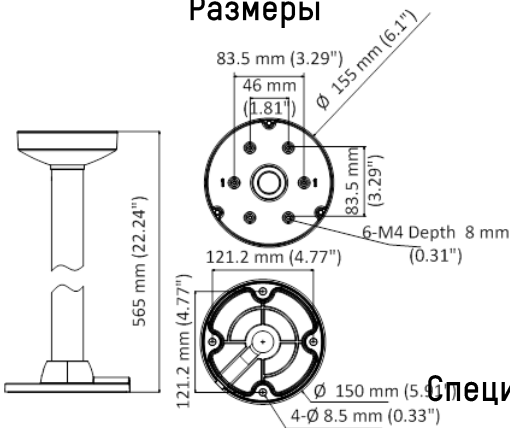

Размеры

Внимание

- Кронштейн должен быть установлен на плоскую поверхность стены
- Водонепроницаемая резиновая прокладка в комплекте
- Стена, на которую устанавливается кронштейн, должна выдерживать вес предполагаемой камеры и аксессуаров в трехкратном размере
- Максимальная грузоподъемность кронштейна – 3кг

Спецификации

Модель	DS-1471ZJ-155
Описание	Подвесной кронштейн
Цвет	Белый Ник
Материал	Алюминиевый сплав
Размеры	155 × 565мм
Вес (нетто)	0,65кг

*Изображения и спецификации могут быть изменены без дополнительного уведомления.