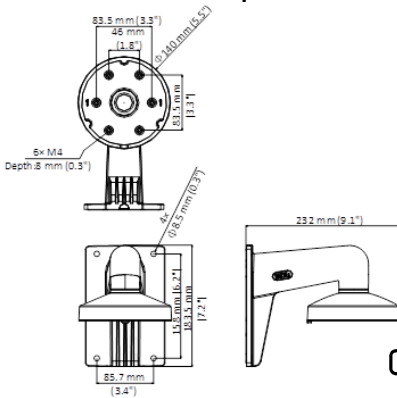

Размеры

Внимание

- Кронштейн должен быть установлен на плоскую поверхность стены
- Стена, на которую устанавливается кронштейн, должна выдерживать вес предполагаемой камеры и аксессуаров в трехкратном размере
- Максимальная грузоподъемность кронштейна – 3кг

Спецификации

Модель	DS-1273ZJ-PT6
Описание	Настенный кронштейн
Цвет	Белый Ник
Назначение	Купольные камеры
Материал	Алюминиевый сплав
Размеры	140 × 183,5 × 232мм
Вес (нетто)	0,52кг

*Изображения и спецификации могут быть изменены без дополнительного уведомления.