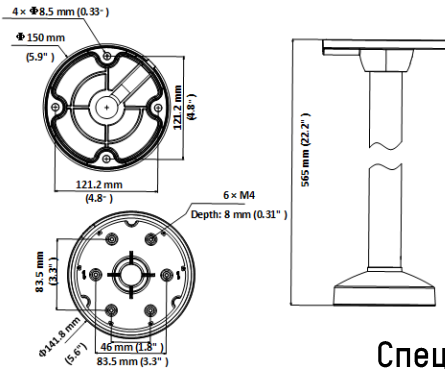

Размеры

Внимание

- Кронштейн должен быть установлен на плоскую поверхность стены
- Водонепроницаемая резиновая прокладка в комплекте
- Стена, на которую устанавливается кронштейн, должна выдерживать вес предполагаемой камеры и аксессуаров в трехкратном размере
- Максимальная грузоподъемность кронштейна – 3кг

Спецификации

Модель	DS-1271ZJ-DM32
Описание	Подвесной кронштейн
Цвет	Белый Ник
Назначение	Панорамные камеры
Материал	Алюминиевый сплав
Размеры	$\Phi 141.8 \times 565$ мм
Вес (нетто)	0,65кг

*Изображения и спецификации могут быть изменены без дополнительного уведомления.