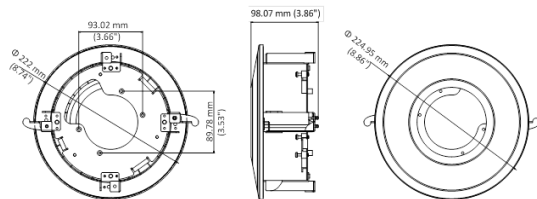

HIKVISION®

ПАСПОРТ ИЗДЕЛИЯ

Внутрипотолочный кронштейн

DS-1227ZJ-DM32

www.hikvision.ru

DS-1227ZJ-DM32

Общая информация

- Внутрительный кронштейн
- Пластик / металл

Размеры

Внимание

- Кронштейн должен быть установлен на плоской поверхности стены
- Стена, на которую устанавливается кронштейн, должна выдерживать вес предполагаемой камеры и аксессуаров в трехкратном размере
- Максимальная грузоподъемность кронштейна – 3кг

Спецификации

Модель	DS-1227ZJ-DM32
Описание	Внутрительный кронштейн
Цвет	Белый Ник
Назначение	Купольные камеры
Материал	Пластик / металл
Размеры	Ø 224.95 × 98.07 мм
Вес	660 г

*Изображения и спецификации могут быть изменены без дополнительного уведомления.